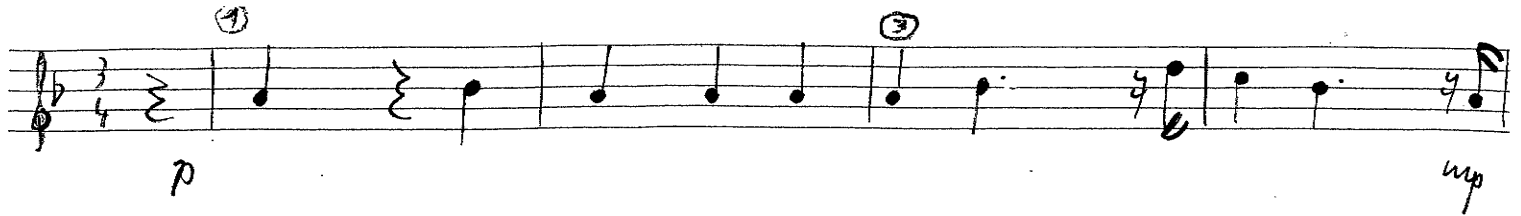

Skizze 5

G.F. Händel / M. Apitz

Tenor-Pos. (Fl.)

- "Skizze 5" ist bei Händel: Sonate in C-Dur 2. Satz "Trio"
- " kombinieren mit "Love To Swing" Teil V → Melodie (Skizze) + Variation

Tenor-Pos. (Fl.)