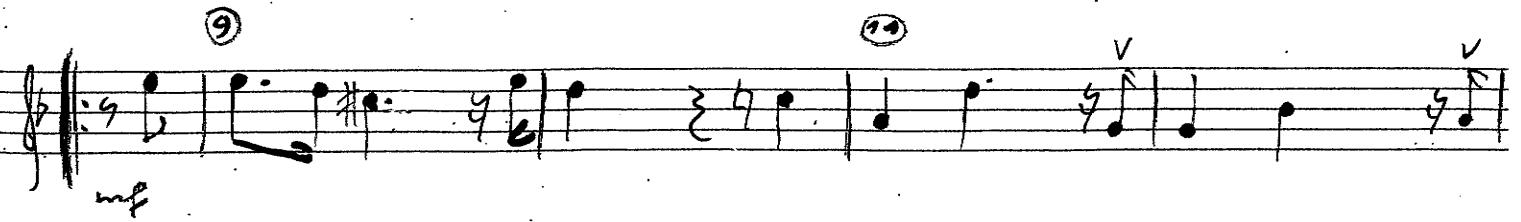

Skizze 5

G.F. Händel / M. Apitz

Tenor-Pos. (Fl.)

- "Skizze 5" ist bei Händel: Sonate in C-Dur 2. Satz "Trio"
- " kombinieren mit "Love To Swing" Teil V → Melodie (Skizze) + Variation

Tenor-Pos. (Fl.)